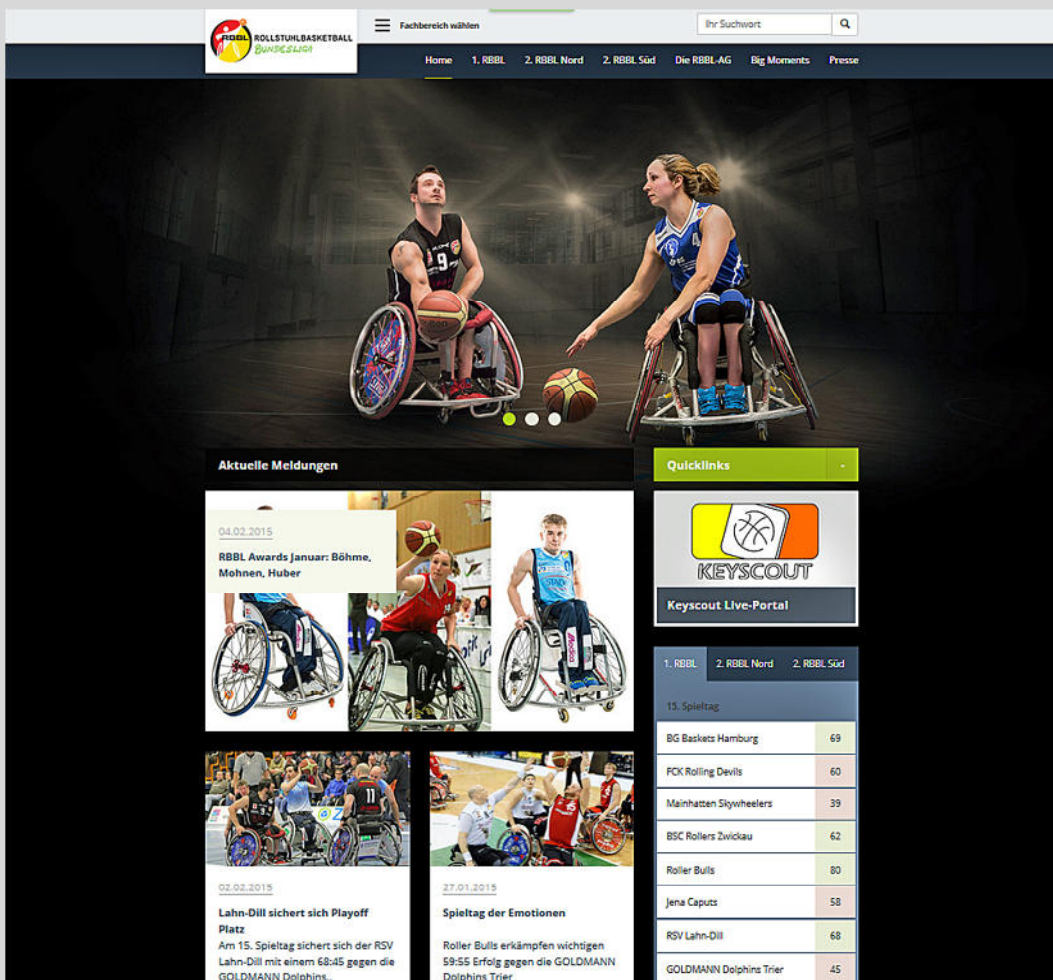

Funke
MEDICAL

Offizieller Textilausrüster

SPALDING
TRUE TO THE GAME..

Gefördert durch:

aufgrund eines Beschlusses
des Deutschen Bundestages

RBBL präsentiert sich mit neuer Webseite

Der RBBL AG ist ein weiterer wichtiger Schritt hin zu mehr Professionalisierung im Rollstuhlbasketball gelungen. Pünktlich zum Beginn der Rückrunde in der Bundesliga präsentierte die Arbeitsgemeinschaft ihre neue Homepage www.rbbl.de der Öffentlichkeit. Bereits im letzten Jahr wurde der Relaunch im Rahmen der halbjährlich stattfindenden RBBL AG Sitzung beschlossen. Nun ist den Verantwortlichen mit ausgezeichneter Unterstützung der Kreativagentur die.interaktiven die Umsetzung gelungen und seit Anfang Januar steht die rundum erneuerte Homepage online. Die Agentur ist in Sachen Rollstuhlbasketball keine Unbekannte, setzte sie in Kooperation mit dem RSV Lahn Dill bereits zahlreiche erfolgreiche Kampagnen um, wie beispielsweise die in Deutschland bislang einzige Rollstuhlbasketball-Vereins App, und kümmert sich auch in Zusammenarbeit mit dem Fachbereich um dessen Neugestaltung des Internetauftritts inklusive der Nationalmannschaften.

„Ich freue mich sehr, dass es uns nun gelungen ist, unseren öffentlichen Auftritt zu überarbeiten und zu professionalisieren. Das öffentliche Interesse an unserer Sportart nimmt mehr und mehr zu und wir möchten allen Interessierten, Medienschaffenden, Fans und Vereinen eine optimale und ansprechende Informationsplattform bieten. Das ist mit dem neuen Design wirklich hervorragend gelungen und ich möchte mich an dieser Stelle nochmals herzlich bei der Agentur die.interaktiven sowie Daniel Stange und Thomas Henkel bedanken, die verbandsintern einen entscheidenden Beitrag zum Relaunch und absolute Top-Arbeit geleistet haben“, so die Geschäftsführerin der RBBL AG Tanja Feddersen.